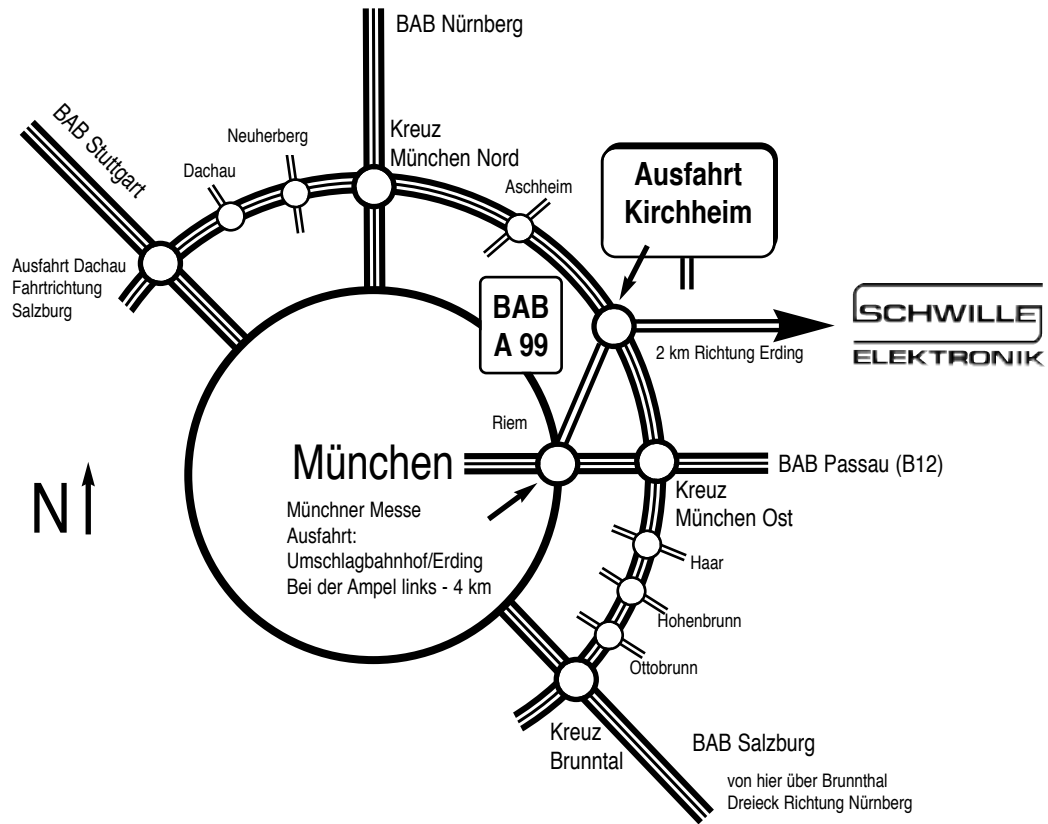

PKW Anfahrskizze

SCHWILLE - ELEKTRONIK Produktions- und Vertriebs GmbH

Benzstrasse 1A, D 85551 Kirchheim bei München, Telefon: 089 / 904 868 - 0 Telefax: 089 / 904 868 - 10